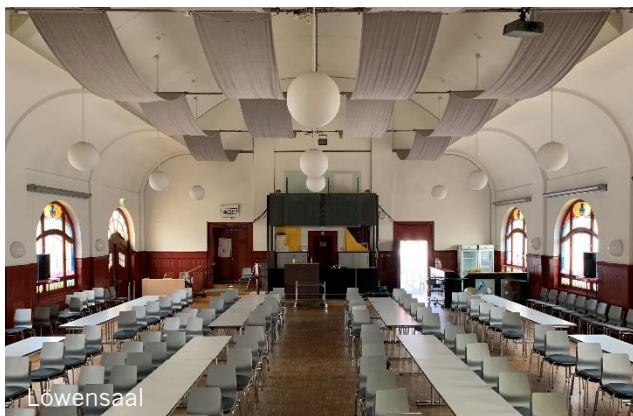

Bürgerzentrum „Zum Goldenen Löwen“ Arheilgen

Centralstation Veranstaltungs-GmbH
im Namen und für Rechnung der Wissenschaftsstadt Darmstadt

Wissenschaftsstadt
Darmstadt

Löwensaal

Raum 2

Kapazitäten

	Löwensaal	Foyer	Raum 3 1. OG groß	Raum 2 1. OG mittel	Raum 1 1. OG klein
Fläche	285 qm	49 qm	61 qm	35 qm	17 qm
Reihe 	200 Personen	-	50 Personen	30 Personen	10 Personen
Parlament 	80 Personen	-	36 Personen (U-Form)	16 Personen (U-Form)	8 Personen (Block)
Bankett 	150 Personen	26 Personen	-	-	-